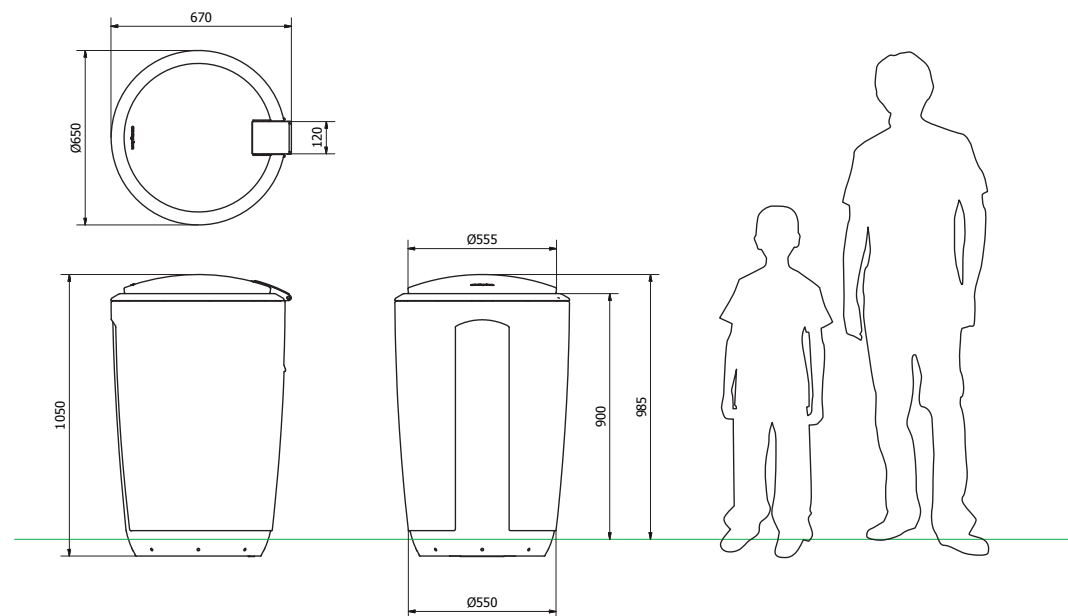

NUEVO BUZÓN
under.bin

**RENUEVA
EL ASPECTO DE TUS
SOTERRADOS**

NUEVO BUZÓN Compatible con cualquier soterrado actual

Sin necesidad de modificar el sistema.

Basta incorporar una pieza de acople entre la base del buzón y la acera.

Evita la entrada de agua

Recogida selectiva

5 buzones, 5 colores

Gráfica identificativa

Con pictogramas y ejemplos

Bocas amplias

Para facilitar la deposición de cada residuo

CARACTERÍSTICAS TÉCNICAS

Características Técnicas buzón Under.Bin

Altura total	1050mm
Diámetro máximo	670mm
Diámetro de la boca	440mm * Bolsas de hasta 50l
Altura de la boca	900mm * Cumplimiento del CTE (Código Técnico de Edificación)
Apertura Tapa Máxima	80°
Peso aproximado	41Kg
Material (Cuerpo y Tapa)	PER