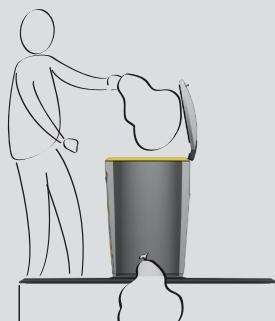

NUEVO BUZÓN
under.bin

**RENUEVA
EL ASPECTO DE TUS
SOTERRADOS**

NUEVO BUZÓN Compatible con cualquier soterrado actual

Sin necesidad de modificar el sistema.

Basta incorporar una pieza de acople entre la base del buzón y la acera.

El sistema de cierre Soft Close suaviza el movimiento de la tapa evitando cogeduras.

Evita caídas accidentales

La altura de la boca cumple con la normativa.

Boca accesible

Accesible para cualquiera (minusválidos, niños, ...) y sin esfuerzo.

Gran capacidad

Bolsas de hasta 50 litros

Silencioso

» Cierre a mortiguado.

» Cercano al ámbito doméstico.
Caída directa de la bolsa.

Limpio, higiénico & hermético

No absorbe ni adhiere suciedad

Reduce los malos olores